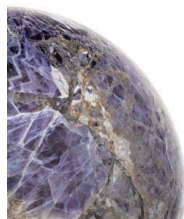

moda okularowa / 19

Dolce & Gabbana • mod. DG3251 • kol. 3052

Miu Miu • mod. 020 • kol. DHE-101

Marciano Guess • mod. GM0282 • kol. 045

Mormaii • mod. 0006 • kol. f09

La Matta • mod. LM3180 • kol. 02

Rye & Lye • mod. Murano • kol. c1

JF Rey • mod. 1357 • kol. 2590

Giorgio Armani • mod. AR8072 • kol. 5191